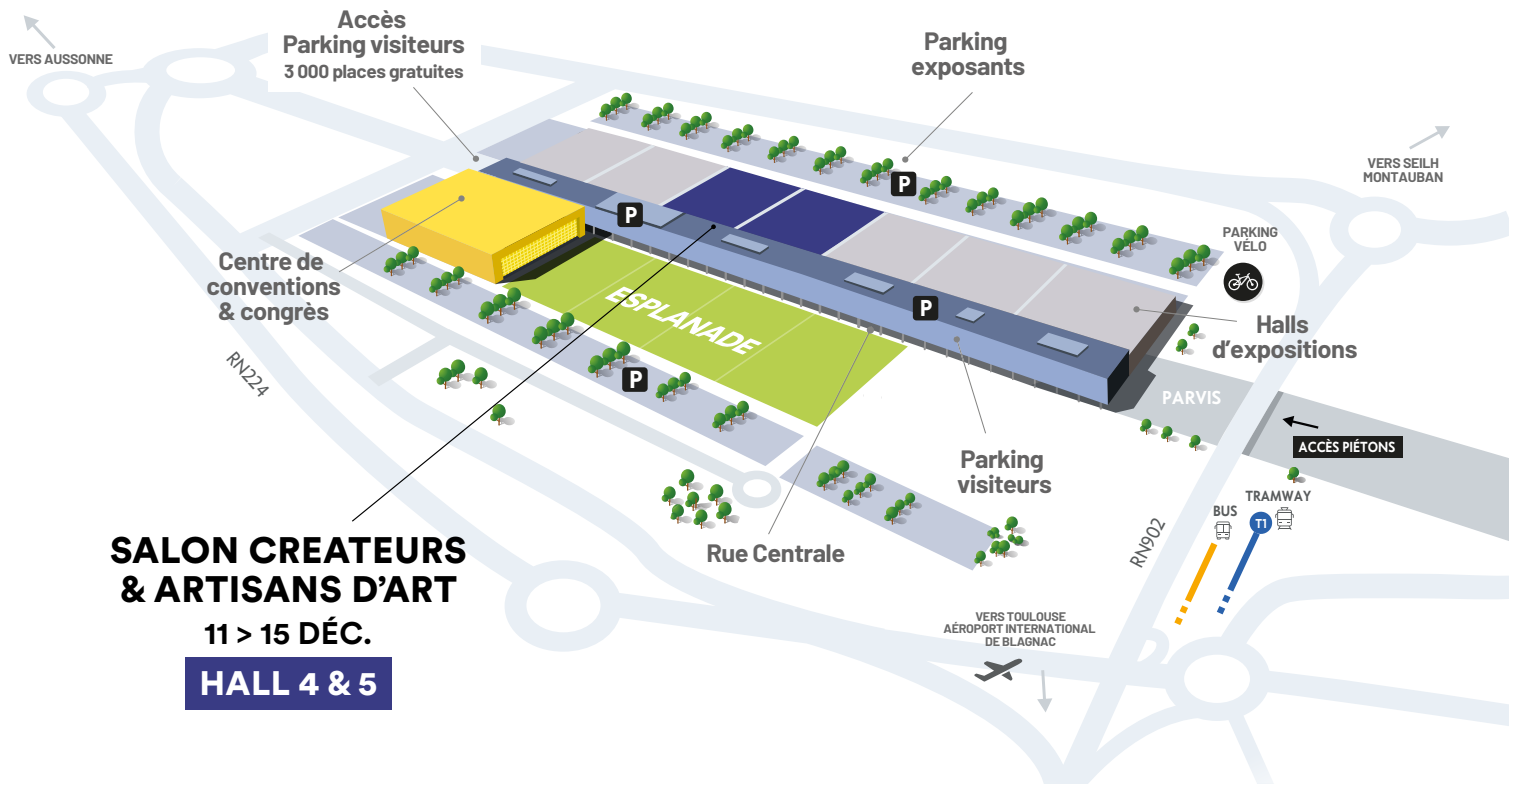

SALON CREATEURS & ARTISANS D'ART

11 > 15 DÉC.

HALL 4 & 5