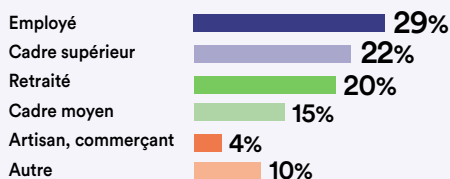

LES VISITEURS

QUEL EST LEUR PROFIL ?

UN SALON QUI RAYONNE :

LES EXPOSANTS

Satisfaction globale du salon par les exposants présents à l'édition 2023 :

96% des exposants se déclarent satisfaits à très satisfaits du nombre de visiteurs du Salon et de leurs qualités liées à la zone de chalandise de proximité à fort pouvoir d'achat (Blagnac, Colomiers, Tournefeuille, ...), proche de l'aéroport.