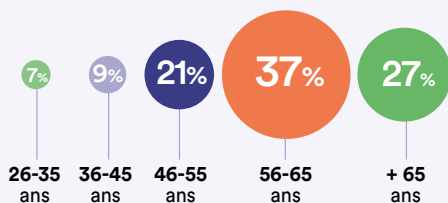

LE SALON DES CRÉATEURS ET ARTISANS D'ART S'AGRANDIT !

Fort du développement de son visitorat depuis qu'il a pris ses quartiers au MEETT, le nouveau Parc des Expositions, Centre de Conventions & Congrès de Toulouse, passant de 12 000 à 18 000 visiteurs, le Salon va proposer 50% de surface en plus pour offrir au public une visite plus confortable. Les espaces restauration et animations seront notamment plus étendus. Le MEETT accueillera également le Salon de l'Agriculture d'Occitanie - REGAL, du 13 au 15 décembre 2024.

UN COMPLEXE ÉVÉNEMENTIEL TRÈS APPRÉCIÉ...

DES VISITEURS

- Parking gratuit +++
- Accessibilité ++
- Flux ++
- Durée de visite +
- Satisfaction générale +++

MAIS AUSSI

DES EXPOSANTS

- Organisation/Flux/Accessibilité : +++
- Qualité des visiteurs : ++
- Satisfaction générale ++

LES VISITEURS

QUEL EST LEUR PROFIL ?

UN SALON QUI RAYONNE :

LES EXPOSANTS

Satisfaction globale du salon par les exposants présents à l'édition 2023 :

96% des exposants se déclarent satisfaits à très satisfaits du nombre de visiteurs du Salon et de leurs qualités liées à la zone de chalandise de proximité à fort pouvoir d'achat (Blagnac, Colomiers, Tournefeuille, ...), proche de l'aéroport.

90% des exposants sont satisfaits à très satisfaits de leur participation.

TAPIS ROUGE

L'ALLÉE DES ARTISTES

Tapis rouge pour une galerie d'artistes qui embellira le salon et fera rayonner la matière sous toutes ses formes, émotions et couleurs !