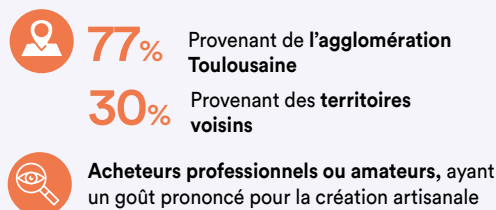

UN COMPLEXE ÉVÉNEMENTIEL TRÈS APPRÉCIÉ...

DES VISITEURS

- Parking gratuit +++
- Accessibilité ++
- Flux ++
- Durée de visite +
- Satisfaction générale +++

MAIS AUSSI

DES EXPOSANTS

- Organisation/Flux/Accessibilité : +++
- Qualité des visiteurs : ++
- Satisfaction générale ++

LES VISITEURS

QUEL EST LEUR PROFIL ?

UN SALON QUI RAYONNE :

LES EXPOSANTS

Satisfaction globale du salon par les exposants présents à l'édition 2023 :

96% des exposants se déclarent satisfaits à très satisfaits du nombre de visiteurs du Salon et de leurs qualités liées à la zone de chalandise de proximité à fort pouvoir d'achat (Blagnac, Colomiers, Tournefeuille, ...), proche de l'aéroport.

90% des exposants sont satisfaits à très satisfaits de leur participation.

TAPIS ROUGE

L'ALLÉE DES ARTISTES

Tapis rouge pour une galerie d'artistes qui embellira le salon et fera rayonner la matière sous toutes ses formes, émotions et couleurs !